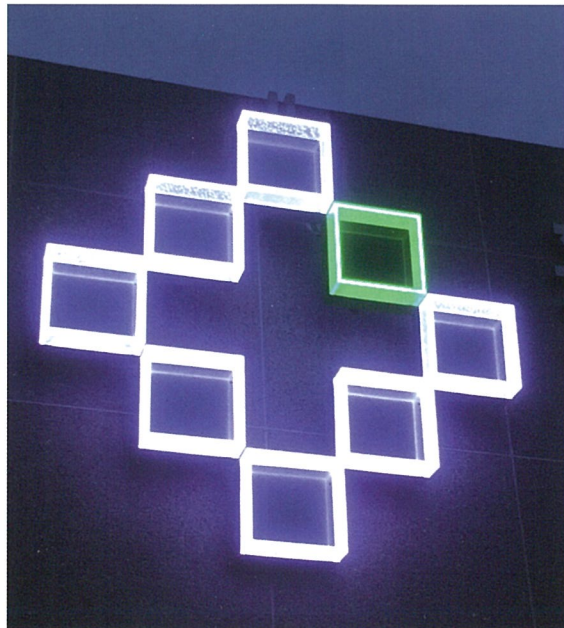

▲ ポッティング加工されたトイレのサイン。特殊樹脂コーティングで立体的にし、表面に柔らかさを表現。

◀ シンボルマークには、トライテラス製のスマートディースリーサインを使用。