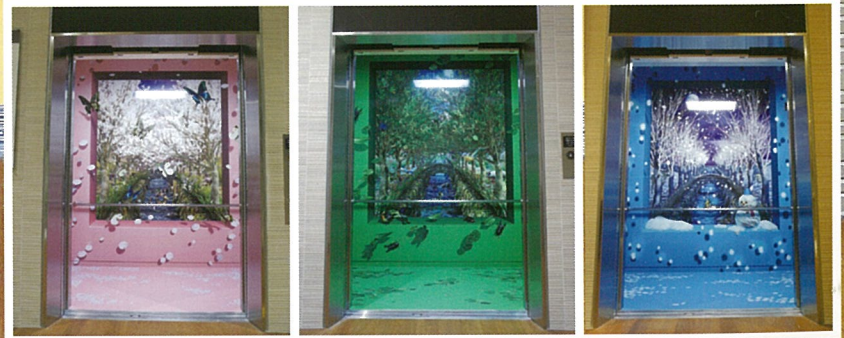

サイン&ディスプレイ Signs & Displays

2015.1

No.661

特集I

両面発光型看板に最適なLED照明器具

特集II

イルミネーション 2014-2015

スーパービバホームさいたま新都心店のエレベーター内「トリックビジョン」
グラフィック制作 株式会社ピアノニジュウイチ/出力・施工 株式会社サインアーテック
(詳細は10・11ページに掲載)

「新緑脳神経外科」 改修にともないサインを一新

2014年11月、(株)ジェスコは「医療法人社団 東京石心会 新緑脳神経外科 横浜サイバーナイフセンター」の増改築にあわせてサインを一新した。

屋外のシンボルマークは(株)トライテラスのスマートディースリーサインを使用し、透明で清潔感を演出している。

実施において1年以上にわたり、施主・設計者と、導線シミュレーション、モックアップなどの検討を重ね、患者や高齢者に分かりやすく暖かい印象を与えるデザインを提案し、設計・施工を行った。

ジェスコ担当者は次のように語る。

「病院は年配の方や車イスの方が多く、特に導線の見極めが難しいです。何度シミュレーションしても、やはり増築した部分には、導線の漏れが出てしまいました。重要なのはそうなった場合に、施工完了後も速やかにサインの追加をしていくことだと考えます」。

- 建築設計
(株) SPACE-CREW
- 企画・デザイン・施工
(株) ジェスコ
- 施工
(株) ユーネクサス

▲ ポッティング加工されたトイレのサイン。特殊樹脂コーティングで立体的にし、表面に柔らかさを表現。